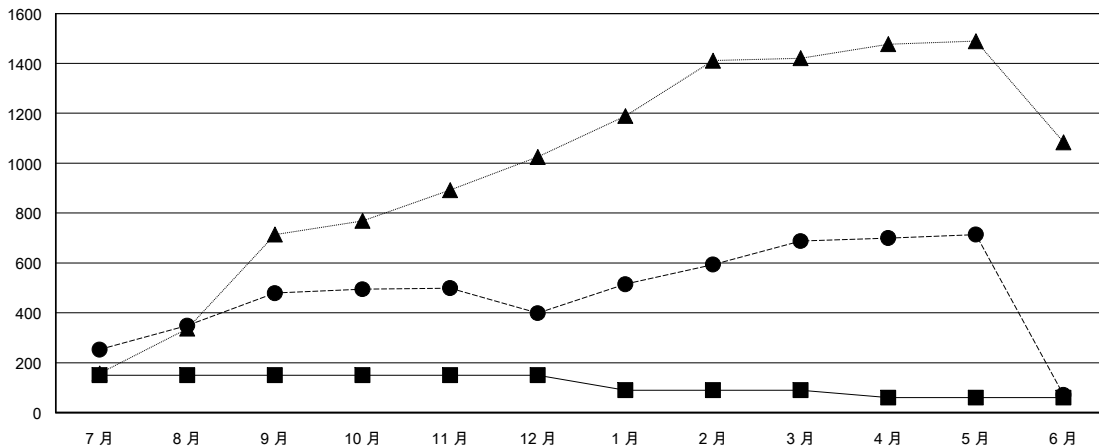

# MONTHLY MEMBERSHIP PROGRESS REPORT

District 300C1

Results as of: 06/30/2019

GMT: PEI-JEN CHEN

地點 REP OF CHINA

GMT憲章區

分會			
成果 2018-2019			
季	新分會目標	新會	會員流失的分會
7月/8月/9月	1	2	0
10月/11月/12月	1	0	0
1月/2月/3月	0	0	0
4月/5月/6月	0	0	0

位會員@每位須繳			
成果 2018-2019			
季	會員淨增長目標	實際會員增長數	實際退會會員 (包括轉會)
7月/8月/9月	150	551	33
10月/11月/12月	0	42	119
1月/2月/3月	-60	299	0
4月/5月/6月	-30	39	654

目標與實際新會累積

目標和實際會員累積

已取消的分會: 0	70 CLUBS OF 72 增添1位或以上的新會員	性別分佈 男 2,415 (63.40%) 女 1,394 (36.60%) 年度女性會員百分比目標: 10%
放棄的會員	總計家庭單位會員數 1,904	支付減半會費的家庭會員 1,311
過世 10	<a href="#">點擊這裡取得彙計會員數據</a>	
分會已取消 0		
其他 796		
總計 806		