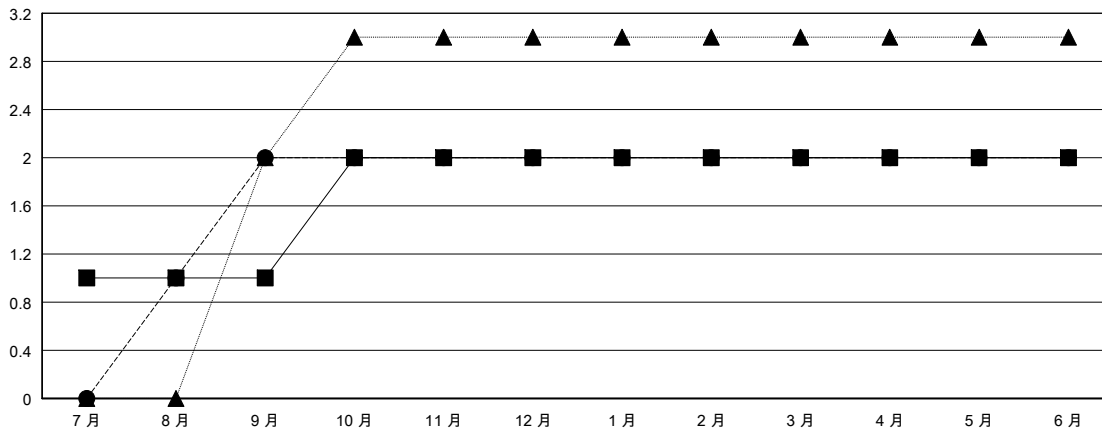

# MONTHLY MEMBERSHIP PROGRESS REPORT

District 300C1

Results as of: 06/30/2019

GMT: PEI-JEN CHEN

地點 REP OF CHINA

GMT憲章區

分會			
成果 2018-2019			
季	新分會目標	新會	會員流失的分會
7月/8月/9月	1	2	0
10月/11月/12月	1	0	0
1月/2月/3月	0	0	0
4月/5月/6月	0	0	0

位會員@每位須繳			
成果 2018-2019			
季	會員淨增長目標	實際會員增長數	實際退會會員 (包括轉會)
7月/8月/9月	150	551	33
10月/11月/12月	0	42	119
1月/2月/3月	-60	299	0
4月/5月/6月	-30	39	654

目標與實際新會累積

目標和實際會員累積

已取消的分會: 0	70 CLUBS OF 72 增添1位或以上的新會員	性別分佈 男 2,415 (63.40%) 女 1,394 (36.60%) 年度女性會員百分比目標: 10%
放棄的會員	總計家庭單位會員數 1,904	支付減半會費的家庭會員 1,311
過世 10	<a href="#">點擊這裡取得彙計會員數據</a>	
分會已取消 0		
其他 796		
總計 806		